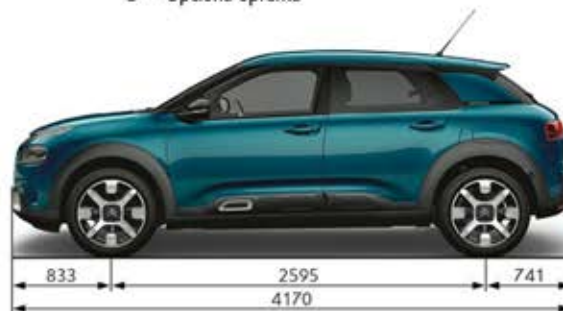

Opciona oprema zavisi od nivoa opreme vozila i motora. Neke opcije su dostupne samo kao deo paketa.

- Standardna oprema
- Opciona oprema

Autopromet

Autoput br. 5 +381 11 319 31 50 www.autopromet.rs/citroen